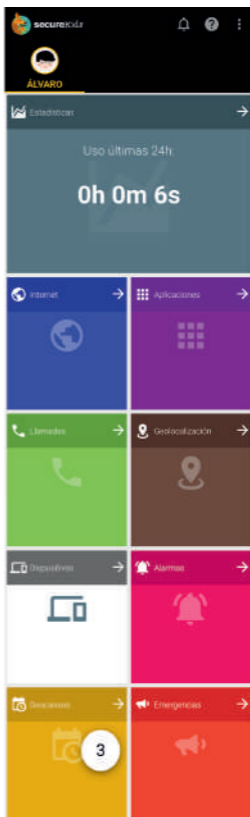

● USO DE LA APP DESDE EL TELÉFONO MÓVIL

ESTADÍSTICAS

Muestra una estadística de uso de la tablet identificando las apps más usadas, tiempo utilizado en juegos, redes sociales...

INTERNET

Selecciona el contenido web que quieres boquear.

APLICACIONES

Bloquea o desbloquea las apps de la tablet.

LLAMADAS

No disponible para este modelo.

GEOLOCALIZACIÓN

Disponible a través de conexión Wi-Fi

DISPOSITIVOS

Dispositivos vinculados a la cuenta

ALARMAS

Crea recordatorios puntuales o semanales para el niño.

DESCANSOS

Genera descanso de uso de la tablet general o por categorías.

EMERGENCIAS

Establece un botón de emergencias en la tablet.