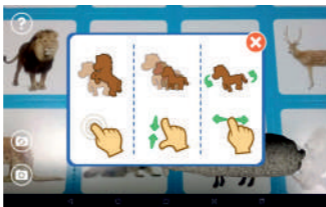

CONEXIÓN CON ORDENADOR

La tablet se puede conectar a un ordenador. Se cargará y ejecutará Microsoft Windows para la transferencia de archivos a través de un cable USB.

Para conectarse a una computadora

- Windows puede presentarle un "Asistente para nuevo hardware". Haga clic en la opción "Cancelar" para cerrarlo.
- Su dispositivo se mostrará en el ordenador como un dispositivo multimedia en el Protocolo de transferencia de fotos (PTP), y también puede ser como MIDI.
- El ordenador reconocerá su tablet como una unidad de almacenamiento extraíble. Podrá copiar archivos desde y hacia este dispositivo como lo haría con cualquier otro dispositivo multimedia conectado a su PC arrastrándolos y soltándolos.

Nota: cuando su tableta esté conectada, aparecerá un icono de USB en la barra de notificaciones.

AR ZOO. JUEGO 3D

En la caja se incluyen 30 cartas de animales para el juego AR Zoo. En la tablet viene pre instalada la APP AR Zoo y podrá mostrar los animales con efectos 3D. Les encantará.

Sólo haz clic en la app AR Zoo, después enfoca el animal de la carta AR Zoo con la cámara, Los animales 3D se mostrarán en la pantalla, los niños se divertirán mucho más cuando aprendan cómo reconocer los diferentes animales.