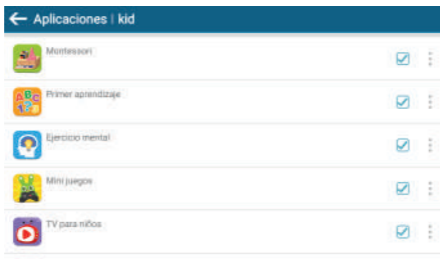

### ● MANEJO DE CONTENIDO

**Filtros de aplicación.** Selección de aplicaciones apropiadas para niños, bloqueo de contenido inapropiado (violento...). Sólo las aplicaciones seleccionadas serán mostradas en el escritorio de los niños.