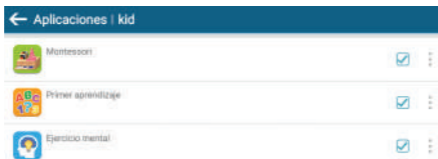

NAVEGADOR INFANTIL SEGURO orientado a niños pequeños hasta los 4 o 5 años con su propio fondo de escritorio con una apariencia infantil y un sistema de control parental.

SECUREKIDS: orientado a la protección total de la tablet gestionado por la app para SaveFamily desarrollada junto a SecureKids donde establecer horarios de uso, control de las app, control de las web...

A continuación, queremos explicarte como sacar el máximo Partido al Navegador Seguro Premium desarrollado por Iwawa para SaveFamily.

ESCRITORIO INFANTIL

Escritorio infantil. Facilita a los niños aplicaciones con recursos pedagógicos y el uso de herramientas para manejar las aplicaciones, video, música y otros contenidos.

CONTROL PARENTAL

● MANEJO DE CONTENIDO

Aplicaciones

Filtros de aplicación. Selección de aplicaciones apropiadas para niños, bloqueo de contenido inapropiado (violento...). Sólo las aplicaciones seleccionadas serán mostradas en el escritorio de los niños.