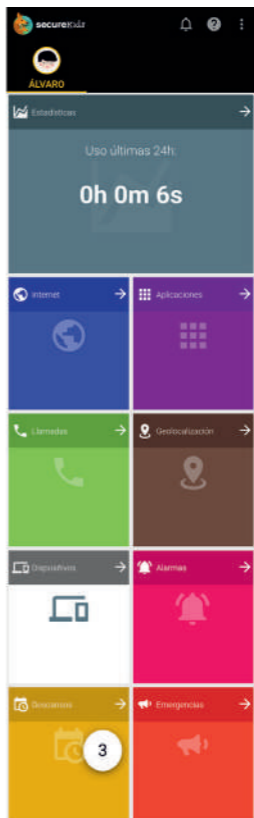

● VINCULA LA TABLET A LA APP DEL MÓVIL

Una vez que esta creada la cuenta en el móvil, debes de vincular la tablet con el mismo e-mail y contraseña. El usuario de la tablet será el niño.

● USO DE LA APP DESDE EL TELÉFONO MÓVIL

ESTADÍSTICAS

Muestra una estadística de uso de la tablet identificando las apps más usadas, tiempo utilizado en juegos, redes sociales...

INTERNET

Selecciona el contenido web que quieres boquear.

APLICACIONES

Bloquea o desbloquea las apps de la tablet.

LLAMADAS

No disponible para este modelo.

GEOLOCALIZACIÓN

Disponible a través de conexión Wi-Fi

DISPOSITIVOS

Dispositivos vinculados a la cuenta

ALARMAS

Crea recordatorios puntuales o semanales para el niño.

DESCANSOS

Genera descanso de uso de la tablet general o por categorías.

EMERGENCIAS

Establece un botón de emergencias en la tablet.

MENÚ CONFIGURACIÓN