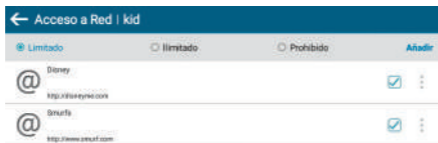

CONTROL PARENTAL

● MANEJO DE CONTENIDO

Aplicaciones

Filtros de aplicación. Selección de aplicaciones apropiadas para niños, bloqueo de contenido inapropiado (violento...). Sólo las aplicaciones seleccionadas serán mostradas en el escritorio de los niños.

Acceso a Red

Filtro de Acceso a Red. Cuando los niños utilizan el buscador de internet de IWAWA automáticamente bloqueará las web que no tengan el permiso parental.

Contenido de medios

Contenido de medios. Permisos para que los niños accedan o no a contenidos de música, fotos... que se encuentran almacenados en la tablet.